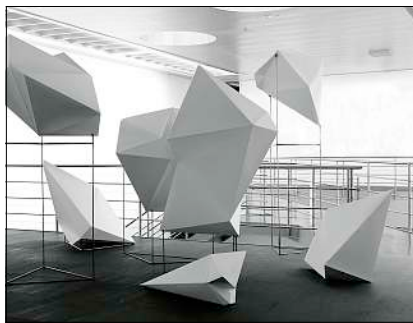

Andreas Marti: «Grosser Fund 2»,
Papier und Eisen